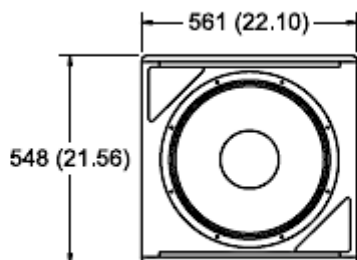

ZASTOSOWANE PRZETWORNIKI:

Niskie częstotliwości:	1 x JBL 2242H SVG™, średnica 460 mm (18"), cewka o średnicy 100 mm (4"), system chłodzenia szczeliny JBL Super Vented Gap™ (SVG™)
Obudowa:	prostokątna, 11-warstwowa sklejka brzoza o grubości 16 mm
Mocowanie kolumny:	12 punktów podwieszania (3 góra, 3 dół, po 2 na bokach, 2 tył), gwinty o średnicy 10 mm
Wykończenie obudowy:	czarne wytrzymałe tworzywo DuraFlex™, białe na zamówienie
Gril kolumny:	malowana proszkowo czarna płyta metalowa z otworami, akustycznie obojętna czarna pianka wewnątrz
Gniazda przyłączeniowe:	gniazdo NL4 Neutrik Speakon oraz listwa przyłączeniowa dla przewodów o maksymalnej średnicy 5.2 mm ² . Gniazdo NL4 połączone równolegle z listwą przyłączeniową do linkowania kolumn
Standardy:	Mil-Std 810, IP-x3 dla IEC529
Wymiary kolumny:	Wysokość 548 mm, Szerokość 561 mm, Głębokość 816 mm
Waga kolumny:	44.5 kg
Opcjonalne akcesoria:	Uszy do zawieszania o długości 35 mm z gwintem 10 mm

Electrical Input Impedance

Dimensions in mm (in)

For more detailed dimensional information, refer to Application Data Sheet

Front

Side

Back

JBL Professional
8500 Balboa Boulevard, P.O. Box 2200
Northridge, California 91329 U.S.A.