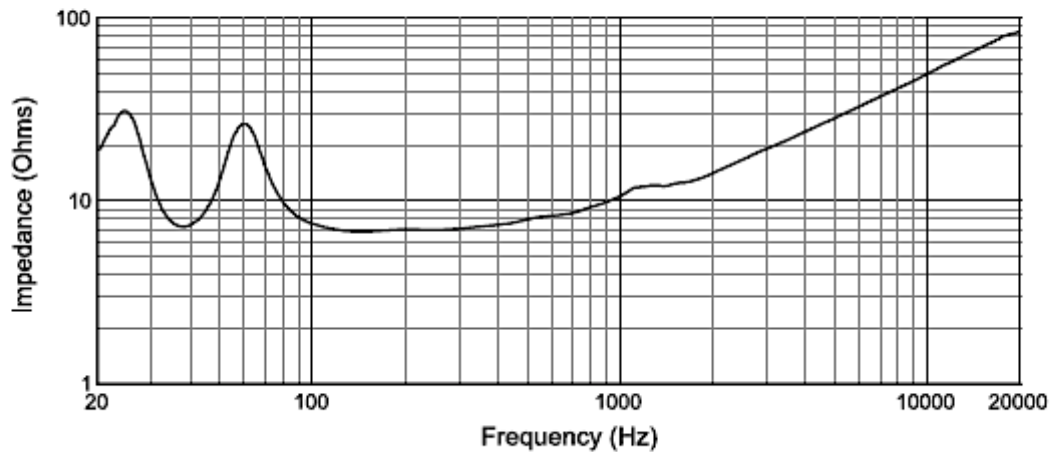

Electrical Input Impedance

Dimensions in mm (in)

For more detailed dimensional information, refer to Application Data Sheet