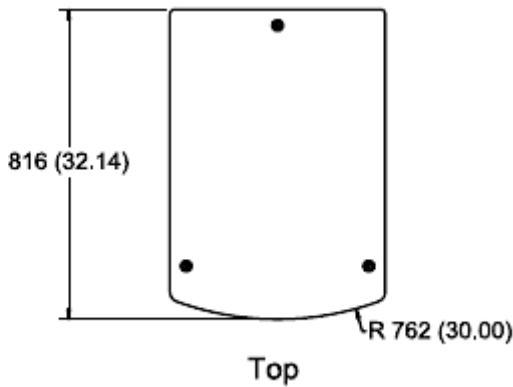

Electrical Input Impedance

Dimensions in mm (in)

For more detailed dimensional information, refer to Application Data Sheet