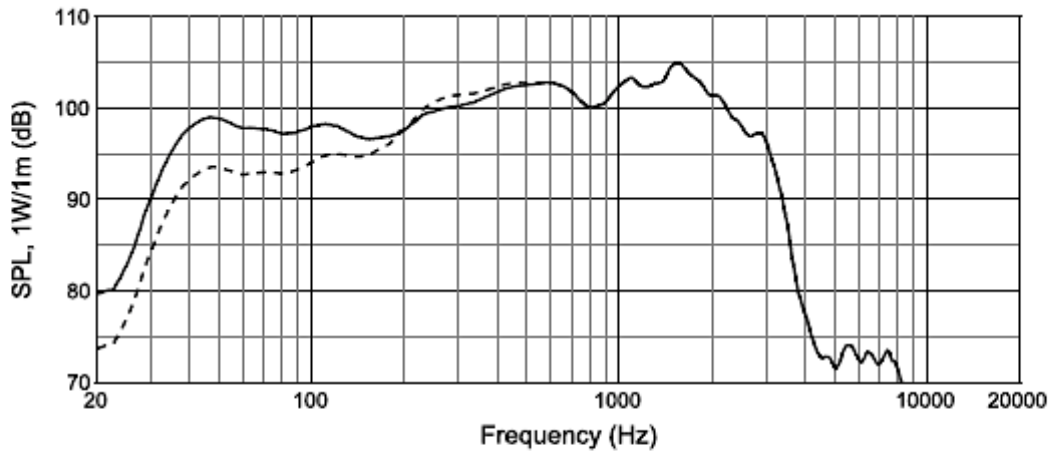

Electrical Input Impedance

Dimensions in mm (in)

For more detailed dimensional information, refer to Application Data Sheet

JBL Professional
8500 Balboa Boulevard, P.O. Box 2200
Northridge, California 91329 U.S.A.

Graniczna 17, 05-092 Łomianki-Dąbrowa
tel.: +48 22 751 42 46, 751 42 48
fax.: +48 22 751 31 49
www.essaudio.pl