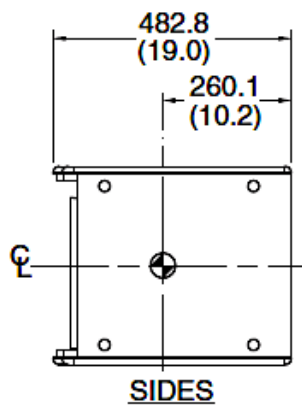

## ZASTOSOWANE PRZETWORNIKI:

Niskie częstotliwości:	1 x JBL 2263H Differential Drive®, średnica 305 mm (12"), podwójna cewka o średnicy 75 mm (3"), magnesy neodymowe
Obudowa:	prostokątna, 11-warstwowa sklejka brzoza o grubości 16 mm
Mocowanie kolumny:	16 punktów podwieszenia (4 góra, 4 dół, po 4 na bokach), gwinty o średnicy 10 mm
Wykończenie obudowy:	czarne wytrzymałe tworzywo DuraFlex™, białe na zamówienie
Gril kolumny:	malowana proszkowo czarna płyta metalowa z otworami, akustycznie obojętna czarna pianka wewnątrz
Gniazda przyłączeniowe:	gniazdo NL4 Neutrik Speakon oraz listwa przyłączeniowa dla przewodów o maksymalnej średnicy 5.2 mm <sup>2</sup> . Gniazdo NL4 połączone równolegle z listwą przyłączeniową do linkowania kolumn
Standardy:	Mil-Std 810, IP-x3 dla IEC529
Wymiary kolumny:	Wysokość 406 mm, Szerokość 369 mm, Głębokość 483 mm
Waga kolumny:	16.3 kg
Opcjonalne akcesoria:	Uszy do zawieszania o długości 35 mm z gwintem 10 mm

### Electrical Input Impedance

Dimensions in mm (in)

For more detailed dimensional information, refer to Application Data Sheet

JBL Professional  
8500 Balboa Boulevard, P.O. Box 2200  
Northridge, California 91329 U.S.A.