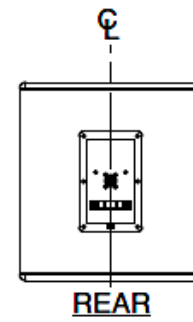

## ZASTOSOWANE PRZETWORNIKI:

Niskie częstotliwości:	1 x JBL 2263H Differential Drive®, średnica 305 mm (12"), podwójna cewka o średnicy 75 mm (3"), magnesy neodymowe
Obudowa:	prostokątna, 11-warstwowa sklejka brzoza o grubości 16 mm
Mocowanie kolumny:	16 punktów podwieszenia (4 góra, 4 dół, po 4 na bokach), gwinty o średnicy 10 mm
Wykończenie obudowy:	czarne wytrzymałe tworzywo DuraFlex™, białe na zamówienie
Gril kolumny:	malowana proszkowo czarna płyta metalowa z otworami, akustycznie obojętna czarna pianka wewnątrz
Gniazda przyłączeniowe:	gniazdo NL4 Neutrik Speakon oraz listwa przyłączeniowa dla przewodów o maksymalnej średnicy 5.2 mm <sup>2</sup> . Gniazdo NL4 połączone równolegle z listwą przyłączeniową do linkowania kolumn
Standardy:	Mil-Std 810, IP-x3 dla IEC529
Wymiary kolumny:	Wysokość 406 mm, Szerokość 369 mm, Głębokość 483 mm
Waga kolumny:	16.3 kg
Opcjonalne akcesoria:	Uszy do zawieszania o długości 35 mm z gwintem 10 mm

### Electrical Input Impedance

Dimensions in mm (in)

For more detailed dimensional information, refer to Application Data Sheet

JBL Professional  
8500 Balboa Boulevard, P.O. Box 2200  
Northridge, California 91329 U.S.A.