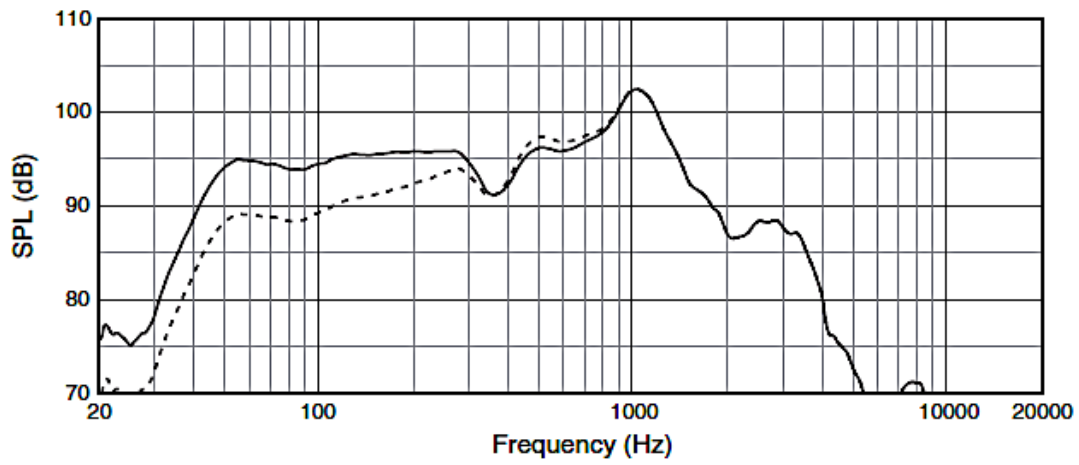

Electrical Input Impedance

Dimensions in mm (in)

For more detailed dimensional information, refer to Application Data Sheet

JBL Professional
8500 Balboa Boulevard, P.O. Box 2200
Northridge, California 91329 U.S.A.

ESSAudio
Graniczna 17, 05-092 Łomianki-Dąbrowa
tel.: +48 22 751 42 46, 751 42 48
fax.: +48 22 751 31 49
www.essaudio.pl