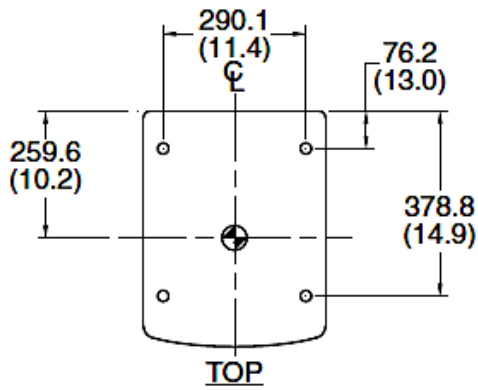

## ZASTOSOWANE PRZETWORNIKI:

Niskie częstotliwości:	1 x JBL 2263H Differential Drive®, średnica 305 mm (12"), podwójna cewka o średnicy 75 mm (3"), magnesy neodymowe
Obudowa:	prostokątna, 11-warstwowa sklejka brzoza o grubości 16 mm
Mocowanie kolumny:	16 punktów podwieszenia (4 góra, 4 dół, po 4 na bokach), gwinty o średnicy 10 mm
Wykończenie obudowy:	czarne wytrzymałe tworzywo DuraFlex™, białe na zamówienie
Gril kolumny:	malowana proszkowo czarna płyta metalowa z otworami, akustycznie obojętna czarna pianka wewnątrz
Gniazda przyłączeniowe:	gniazdo NL4 Neutrik Speakon oraz listwa przyłączeniowa dla przewodów o maksymalnej średnicy 5.2 mm <sup>2</sup> . Gniazdo NL4 połączone równolegle z listwą przyłączeniową do linkowania kolumn
Standardy:	Mil-Std 810, IP-x3 dla IEC529
Wymiary kolumny:	Wysokość 406 mm, Szerokość 369 mm, Głębokość 483 mm
Waga kolumny:	16.3 kg
Opcjonalne akcesoria:	Uszy do zawieszania o długości 35 mm z gwintem 10 mm

### Electrical Input Impedance

Dimensions in mm (in)

For more detailed dimensional information, refer to Application Data Sheet

JBL Professional  
8500 Balboa Boulevard, P.O. Box 2200  
Northridge, California 91329 U.S.A.