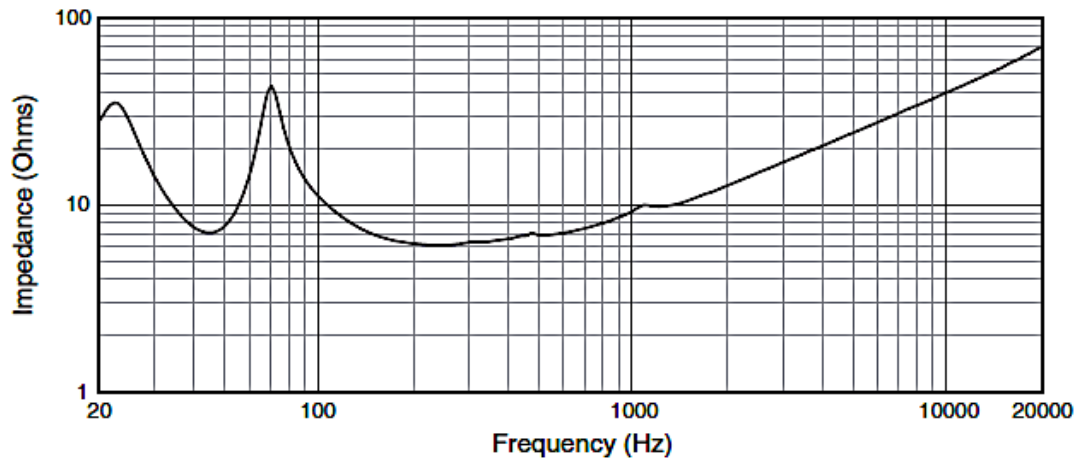

Electrical Input Impedance

Dimensions in mm (in)

For more detailed dimensional information, refer to Application Data Sheet