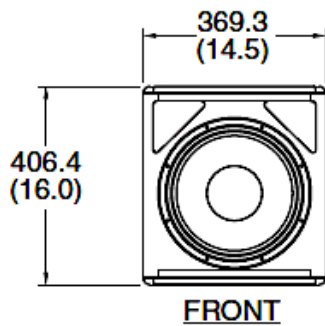

## ZASTOSOWANE PRZETWORNIKI:

Niskie częstotliwości:	1 x JBL 2263H Differential Drive®, średnica 305 mm (12"), podwójna cewka o średnicy 75 mm (3"), magnesy neodymowe
Obudowa:	prostokątna, 11-warstwowa sklejka brzoza o grubości 16 mm
Mocowanie kolumny:	16 punktów podwieszenia (4 góra, 4 dół, po 4 na bokach), gwinty o średnicy 10 mm
Wykończenie obudowy:	czarne wytrzymałe tworzywo DuraFlex™, białe na zamówienie
Gril kolumny:	malowana proszkowo czarna płyta metalowa z otworami, akustycznie obojętna czarna pianka wewnątrz
Gniazda przyłączeniowe:	gniazdo NL4 Neutrik Speakon oraz listwa przyłączeniowa dla przewodów o maksymalnej średnicy 5.2 mm <sup>2</sup> . Gniazdo NL4 połączone równolegle z listwą przyłączeniową do linkowania kolumn
Standardy:	Mil-Std 810, IP-x3 dla IEC529
Wymiary kolumny:	Wysokość 406 mm, Szerokość 369 mm, Głębokość 483 mm
Waga kolumny:	16.3 kg
Opcjonalne akcesoria:	Uszy do zawieszania o długości 35 mm z gwintem 10 mm

### Electrical Input Impedance

Dimensions in mm (in)

For more detailed dimensional information, refer to Application Data Sheet

JBL Professional  
8500 Balboa Boulevard, P.O. Box 2200  
Northridge, California 91329 U.S.A.